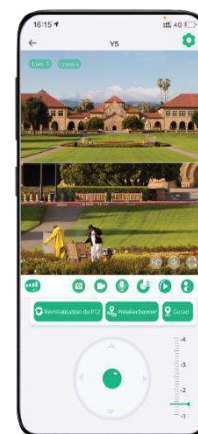

Offre spéciale jusqu'au 02 juin 2025

CAMERA 360° 4G

Modèle : CAM1071

LIVE

-30%

~~549,90 € TTC~~

384,93 € TTC

Double vidéo en direct (panoramique et gros plan)

Détection humaine et suivi automatique

Contrôle à distance en temps réel sur l'application mobile gratuite (iOS/Android)

Double alimentation (solaire ou secteur) | Compatible avec les réseaux 3G et 4G

Vidéo 4K ULTRA HD | Alarme sonore et lumineuse | Vision nocturne (couleur ou infrarouge)

-40%

~~279,90 € TTC~~
167,94 € TTC

Double vidéo en direct (panoramique et gros plan)

Détection humaine et suivi automatique

Contrôle à distance en temps réel sur l'application mobile gratuite (iOS/Android)

Très simple d'utilisation | Très bon rapport qualité/prix

Résolution photo jusqu'à 48 MP | Résolution vidéo jusqu'à 4K

Angle de prise de vue : 84° | Angle de détection : 120° | Distance de détection : environ 20 m